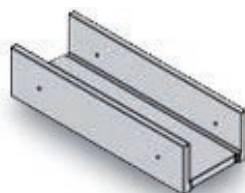

Codice Fatturazione	Descrizione dei prodotti Dimensioni in cm. nominali						PREZZO DI LISTINO € CAD.	Caratteristiche e schemi tecnici
	larg. int.	larg. est.	lung. est.	alt. est.	sp.	peso kg.cad		

**HEAVY\***

in cls vibrato armato per uso industriale e stradale

\*non è garantito l'allineamento dei bordi superiori

Canali con incastro							
CANA02020	20	30	100	25	5	84	35,30
CANA04020	40	54	200	27	7	345	104,00
CANA04030	40	54	200	37	7	395	115,60
CANA04040	40	54	200	47	7	460	125,30
CANA05030	50	64	200	37	7	460	130,70
CANA05040	50	64	200	47	7	510	141,30
CANA05050	50	64	200	57	7	560	153,90
CANA06030	60	74	200	37	7	480	142,50
CANA06040	60	74	200	47	7	530	156,70
CANA08030	80	96	100	38	8	215	75,80
CANA08040	80	94	100	47	7	285	89,40
CANA10030	100	116	100	38	8	285	93,00
CANA10040	100	116	100	48	8	380	108,80

Canaletta da 30x100 a 74x200

Canaletta da 96x100 a 116x100

Coperchio da 30x100 a 74x50 (B125-C250-D400)

Coperchio da 96x50 a 116x50 (B125-C250-D400)

Coperchi B125							
CANCB0020	1x CANA02020	30	100	6	43		16,30
CANCB0040	2x CANA04020-30-40	54	100	7	75		21,40
CANCB0050	2x CANA05030-40-50	64	100	8	110		31,40
CANCB0060	4x CANA06030-40	74	50	8	65		20,40
CANCB0080	2x CANA08030-40	96	50	8	90		28,80