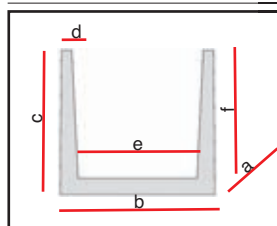

in cls vibrato armato per uso industriale e stradale

\*non è garantito l'allineamento dei bordi superiori

Canali con incastro							
CANA02020	20	30	100	25	5	84	35,30
CANA04020	40	54	200	27	7	345	104,00
CANA04030	40	54	200	37	7	395	115,60
CANA04040	40	54	200	47	7	460	125,30
CANA05030	50	64	200	37	7	460	130,70
CANA05040	50	64	200	47	7	510	141,30
CANA05050	50	64	200	57	7	560	153,90
CANA06030	60	74	200	37	7	480	142,50
CANA06040	60	74	200	47	7	530	156,70
CANA08030	80	96	100	38	8	215	75,80
CANA08040	80	94	100	47	7	285	89,40
CANA10030	100	116	100	38	8	285	93,00
CANA10040	100	116	100	48	8	380	108,80

Canaletta da 30x100 a 74x200

Canaletta da 96x100 a 116x100

Coperchio da 30x100 a 74x50 (B125-C250-D400)

Coperchio da 96x50 a 116x50 (B125-C250-D400)

Coperchi B125							
CANCB0020	1x CANA02020	30	100	6	43		16,30
CANCB0040	2x CANA04020-30-40	54	100	7	75		21,40
CANCB0050	2x CANA05030-40-50	64	100	8	110		31,40
CANCB0060	4x CANA06030-40	74	50	8	65		20,40
CANCB0080	2x CANA08030-40	96	50	8	90		28,80

Coperchi C250							
CANCC0020	1x CANA02020	30	100	12	105		36,60
CANCC0040	4x CANA04020-30-40	54	50	14	85		30,90
CANCC0050	4x CANA05030-40-50	64	50	15	115		45,70
CANCC0060	4x CANA06030-40	74	50	15	135		51,40
CANCC0080	2x CANA08030-40	96	50	20	230		74,40
CANCC0100	2x CANA10030-40	116	50	20	278		96,30

**Prodotto su ordinazione**

CODICE	a	b	c	d	e	f	CODICE	a	b	c	d	e	f
CANA02020	100	30	25	5	20	20	CANA06030	200	74	37	7	60	30
CANA04020	200	54	27	7	40	20	CANA06040	200	74	47	7	60	40
CANA04030	200	54	37	7	40	30	CANA08030	100	96	38	8	80	30
CANA04040	200	54	47	7	40	40	CANA08040	100	94	47	7	80	40
CANA05030	200	64	37	7	50	30	CANA10030	100	116	38	8	100	30
CANA05040	200	64	47	7	50	40	CANA10040	100	116	48	8	100	40
CANA05050	200	64	57	7	50	50							