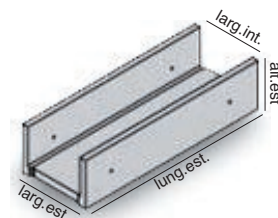

in cls vibrato armato per uso industriale e stradale

\*non è garantito l'allineamento dei bordi superiori

Canali con incastro							
CANA02020	20	30	100	25	5	84	35,30
CANA04020	40	54	200	27	7	345	104,00
CANA04030	40	54	200	37	7	395	115,60
CANA04040	40	54	200	47	7	460	125,30
CANA05030	50	64	200	37	7	460	130,70
CANA05040	50	64	200	47	7	510	141,30
CANA05050	50	64	200	57	7	560	153,90
CANA06030	60	74	200	37	7	480	142,50
CANA06040	60	74	200	47	7	530	156,70
CANA08030	80	96	100	38	8	215	75,80
CANA08040	80	94	100	47	7	285	89,40
CANA10030	100	116	100	38	8	285	93,00
CANA10040	100	116	100	48	8	380	108,80

Canaletta da 30x100 a 74x200

Canaletta da 96x100 a 116x100

Coperchio da 30x100 a 74x50 (B125-C250-D400)

Coperchio da 96x50 a 116x50 (B125-C250-D400)

Coperchi B125							
CANCB0020	1x CANA02020	30	100	6	43		16,30
CANCB0040	2x CANA04020-30-40	54	100	7	75		21,40
CANCB0050	2x CANA05030-40-50	64	100	8	110		31,40
CANCB0060	4x CANA06030-40	74	50	8	65		20,40
CANCB0080	2x CANA08030-40	96	50	8	90		28,80

Coperchi C250							
CANCC0020	1x CANA02020	30	100	12	105		36,60
CANCC0040	4x CANA04020-30-40	54	50	14	85		30,90
CANCC0050	4x CANA05030-40-50	64	50	15	115		45,70
CANCC0060	4x CANA06030-40	74	50	15	135		51,40
CANCC0080	2x CANA08030-40	96	50	20	230		74,40
CANCC0100	2x CANA10030-40	116	50	20	278		96,30