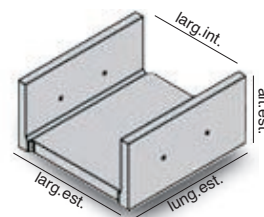

in cls vibrato armato per uso industriale e stradale

\*non è garantito l'allineamento dei bordi superiori

Canali con incastro							
CANA02020	20	30	100	25	5	84	35,30
CANA04020	40	54	200	27	7	345	104,00
CANA04030	40	54	200	37	7	395	115,60
CANA04040	40	54	200	47	7	460	125,30
CANA05030	50	64	200	37	7	460	130,70
CANA05040	50	64	200	47	7	510	141,30
CANA05050	50	64	200	57	7	560	153,90
CANA06030	60	74	200	37	7	480	142,50
CANA06040	60	74	200	47	7	530	156,70
CANA08030	80	96	100	38	8	215	75,80
CANA08040	80	94	100	47	7	285	89,40
CANA10030	100	116	100	38	8	285	93,00
CANA10040	100	116	100	48	8	380	108,80

Canaletta da 30x100 a 74x200

Canaletta da 96x100 a 116x100

Coperchio da 30x100 a 74x50 (B125-C250-D400)

Coperchio da 96x50 a 116x50 (B125-C250-D400)

Coperchi B125							
CANCB0020	1x CANA02020	30	100	6	43		16,30
CANCB0040	2x CANA04020-30-40	54	100	7	75		21,40
CANCB0050	2x CANA05030-40-50	64	100	8	110		31,40
CANCB0060	4x CANA06030-40	74	50	8	65		20,40
CANCB0080	2x CANA08030-40	96	50	8	90		28,80

Coperchi C250							
CANCC0020	1x CANA02020	30	100	12	105		36,60
CANCC0040	4x CANA04020-30-40	54	50	14	85		30,90
CANCC0050	4x CANA05030-40-50	64	50	15	115		45,70
CANCC0060	4x CANA06030-40	74	50	15	135		51,40
CANCC0080	2x CANA08030-40	96	50	20	230		74,40
CANCC0100	2x CANA10030-40	116	50	20	278		96,30