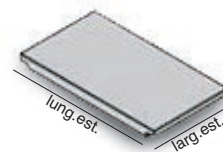

Canaletta da 30x100 a 74x200

Canaletta da 96x100 a 116x100

Coperchio da 30x100 a 74x50 (B125-C250-D400)

Coperchio da 96x50 a 116x50 (B125-C250-D400)

Coperchi B125							
CANCB0020	1x CANA02020	30	100	6	43		16,30
CANCB0040	2x CANA04020-30-40	54	100	7	75		21,40
CANCB0050	2x CANA05030-40-50	64	100	8	110		31,40
CANCB0060	4x CANA06030-40	74	50	8	65		20,40
CANCB0080	2x CANA08030-40	96	50	8	90		28,80